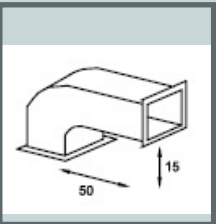

VENTILATIE ACCESORII

PIESE DIN TABLA ZINACTA / INOX

PIESE :

- tuburi circulare
- coturi 90/45°
- racorduri
- reductii
- piese "Y"
- piese "T"
- clapete reglaj debit
- clapete antiretur
- ramificatii
- tuburi rectangulare
- coturi 90°
- piese "T"
- flanse circulare/rectangulare
- protectii ploaie
- piese de trecere de la circular la rectangular