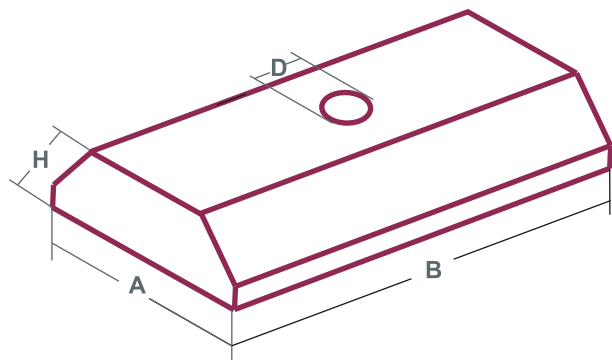

Preturi incepand de la **1100** ron *

* pretul nu include TVA .

MODEL	DIMENS. mm	DEBIT mc/h	FILTRE	
			nr	mm
	A x B x H			
HBP7-10	1000 x 700 x 300		2	500 x 400
HBP7-15	1500 x 700 x 300		3	
HBP7-20	2000 x 700 x 300		4	
HBP7-25	2500 x 700 x 300		5	
HBP7-30	3000 x 700 x 300		6	
HBP9-10	1000 x 900 x 300		2	
HBP9-15	1500 x 900 x 300		3	
HBP9-20	2000 x 900 x 300		4	
HBP9-25	2500 x 900 x 300		5	
HBP9-30	3000 x 900 x 300		6	
HBP11-10	1000 x 1100 x 300		2	500 x 400
HBP11-15	1500 x 1100 x 300		3	
HBP11-20	2000 x 1100 x 300		4	
HBP11-25	2500 x 1100 x 300		5	
HBP11-30	3000 x 1100 x 300		6	

HOTE PROFESSIONALE

SNACK TYPE

MODEL	DIMENS. mm	DEBIT mc/h	FILTRE	
	A x B x H		nr	mm
HSP7-10	1000 x 700 x 300		2	500 x 400
HSP7-15	1500 x 700 x 300		3	
HSP7-20	2000 x 700 x 300		4	
HSP7-25	2500 x 700 x 300		5	
HSP7-30	3000 x 700 x 300		6	
HSP9-10	1000 x 900 x 300			
HSP9-15	1500 x 900 x 300	3		
HSP9-20	2000 x 900 x 300	4		
HSP9-25	2500 x 900 x 300	5		
HSP9-30	3000 x 900 x 300	6		

HOTE PROFESIONALE

CENTRU

MODEL	DIMENS.	DEBIT	FILTRE	
	mm		mc/h	nr
	A x B x H			
HC12-12	1200 x 1200 x 400		4	500 x 400
HC12-15	1200 x 1500 x 400		6	
HC12-20	1200 x 2000 x 400		8	
HC12-25	1200 x 2500 x 400		10	
HC12-30	1200 x 3000 x 400		12	
HC12-35	1200x 23500 x 400		14	
HC15-15	1500 x 1500 x 400		6	500 x 400
HC15-20	1500 x 2000 x 400		8	
HC15-25	1500 x 2500 x 400		10	
HC15-30	1500 x 3000 x 400		12	
HC15-35	1500 x 3500 x 400		14	
HC18-18	1800 x 1800 x 400		6	500 x 400
HC18-20	1800 x 2000 x 400		8	
HC18-25	1800 x 2500 x 400		10	
HC18-30	1800 x 3000 x 400		12	
HC18-35	1800 x 3500 x 400		14	