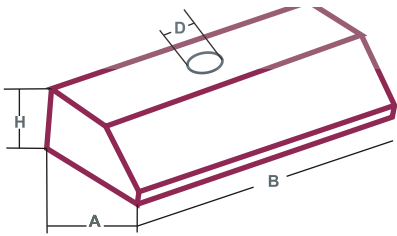

FIRMATEX

HOTE PROFESSIONALE

HOTE PROFESSIONALE

BLOCK

SNACK

CENTRU

HOTE PROFESIONALE

BLOCK TYPE

Preturi incepand de la **1100** ron *

* pretul nu include TVA .

MODEL	DIMENS. mm	DEBIT mc/h	FILTRE	
			nr	mm
	A x B x H			
HBP7-10	1000 x 700 x 300		2	500 x 400
HBP7-15	1500 x 700 x 300		3	
HBP7-20	2000 x 700 x 300		4	
HBP7-25	2500 x 700 x 300		5	
HBP7-30	3000 x 700 x 300		6	
HBP9-10	1000 x 900 x 300		2	
HBP9-15	1500 x 900 x 300		3	
HBP9-20	2000 x 900 x 300		4	
HBP9-25	2500 x 900 x 300		5	
HBP9-30	3000 x 900 x 300		6	
HBP11-10	1000 x 1100 x 300		2	500 x 400
HBP11-15	1500 x 1100 x 300		3	
HBP11-20	2000 x 1100 x 300		4	
HBP11-25	2500 x 1100 x 300		5	
HBP11-30	3000 x 1100 x 300		6	

HOTE PROFESSIONALE

SNACK TYPE

MODEL	DIMENS. mm	DEBIT mc/h	FILTRE	
	A x B x H		nr	mm
HSP7-10	1000 x 700 x 300		2	500 x 400
HSP7-15	1500 x 700 x 300		3	
HSP7-20	2000 x 700 x 300		4	
HSP7-25	2500 x 700 x 300		5	
HSP7-30	3000 x 700 x 300		6	
HSP9-10	1000 x 900 x 300			
HSP9-15	1500 x 900 x 300	3		
HSP9-20	2000 x 900 x 300	4		
HSP9-25	2500 x 900 x 300	5		
HSP9-30	3000 x 900 x 300	6		

HOTE PROFESIONALE

CENTRU

MODEL	DIMENS.	DEBIT	FILTRE	
	mm		mc/h	nr
	A x B x H			
HC12-12	1200 x 1200 x 400		4	500 x 400
HC12-15	1200 x 1500 x 400		6	
HC12-20	1200 x 2000 x 400		8	
HC12-25	1200 x 2500 x 400		10	
HC12-30	1200 x 3000 x 400		12	
HC12-35	1200x 23500 x 400		14	
HC15-15	1500 x 1500 x 400		6	500 x 400
HC15-20	1500 x 2000 x 400		8	
HC15-25	1500 x 2500 x 400		10	
HC15-30	1500 x 3000 x 400		12	
HC15-35	1500 x 3500 x 400		14	
HC18-18	1800 x 1800 x 400		6	500 x 400
HC18-20	1800 x 2000 x 400		8	
HC18-25	1800 x 2500 x 400		10	
HC18-30	1800 x 3000 x 400		12	
HC18-35	1800 x 3500 x 400		14	