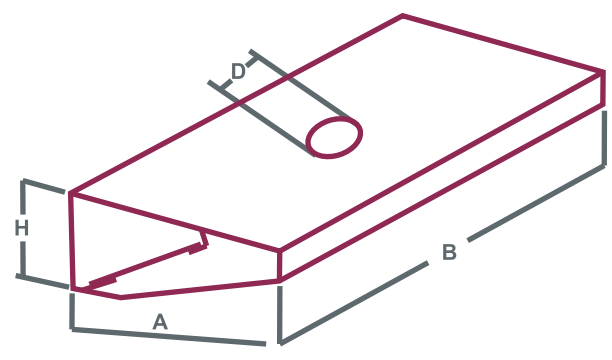

Preturi incepand de la **1100** ron *

* pretul nu include TVA .

MODEL	DIMENS. mm	DEBIT mc/h	FILTRE	
			nr	mm
	A x B x H			
HBP7-10	1000 x 700 x 300		2	500 x 400
HBP7-15	1500 x 700 x 300		3	
HBP7-20	2000 x 700 x 300		4	
HBP7-25	2500 x 700 x 300		5	
HBP7-30	3000 x 700 x 300		6	
HBP9-10	1000 x 900 x 300		2	
HBP9-15	1500 x 900 x 300		3	
HBP9-20	2000 x 900 x 300		4	
HBP9-25	2500 x 900 x 300		5	
HBP9-30	3000 x 900 x 300		6	
HBP11-10	1000 x 1100 x 300		2	500 x 400
HBP11-15	1500 x 1100 x 300		3	
HBP11-20	2000 x 1100 x 300		4	
HBP11-25	2500 x 1100 x 300		5	
HBP11-30	3000 x 1100 x 300		6	

HOTE PROFESSIONALE

SNACK TYPE

MODEL	DIMENS. mm	DEBIT mc/h	FILTRE	
	A x B x H		nr	mm
HSP7-10	1000 x 700 x 300		2	500 x 400
HSP7-15	1500 x 700 x 300		3	
HSP7-20	2000 x 700 x 300		4	
HSP7-25	2500 x 700 x 300		5	
HSP7-30	3000 x 700 x 300		6	
HSP9-10	1000 x 900 x 300			
HSP9-15	1500 x 900 x 300	3		
HSP9-20	2000 x 900 x 300	4		
HSP9-25	2500 x 900 x 300	5		
HSP9-30	3000 x 900 x 300	6		

HOTE PROFESIONALE

CENTRU

MODEL	DIMENS.	DEBIT	FILTRE	
	mm		mc/h	nr
	A x B x H			
HC12-12	1200 x 1200 x 400		4	500 x 400
HC12-15	1200 x 1500 x 400		6	
HC12-20	1200 x 2000 x 400		8	
HC12-25	1200 x 2500 x 400		10	
HC12-30	1200 x 3000 x 400		12	
HC12-35	1200x 23500 x 400		14	
HC15-15	1500 x 1500 x 400		6	500 x 400
HC15-20	1500 x 2000 x 400		8	
HC15-25	1500 x 2500 x 400		10	
HC15-30	1500 x 3000 x 400		12	
HC15-35	1500 x 3500 x 400		14	
HC18-18	1800 x 1800 x 400		6	500 x 400
HC18-20	1800 x 2000 x 400		8	
HC18-25	1800 x 2500 x 400		10	
HC18-30	1800 x 3000 x 400		12	
HC18-35	1800 x 3500 x 400		14	