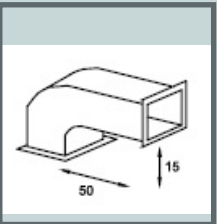

GAMA BT

Preturi incepand de la **560 ron ***

* pretul nu include TVA .

Compusa din 4 tipuri de ventilatoare centrifugale cu debite cuprinse intre 270 - 1600 mc/h avand dimensiunile gurilor de aspiratie respectiv refulare cuprinse intre Ø 100 - 315 mm .
Izolarea electrica F, protectie IP 54.
Tensiune alimentare 230 V .
Carcasa otel galvanizat .

TUBULATURA

PIESE DIN TABLA ZINACTA / INOX

PIESE :

- tuburi circulare
- coturi 90/45°
- racorduri
- reductii
- piese "Y"
- piese "T"
- clapete reglaj debit
- clapete antiretur
- ramificatii
- tuburi rectangulare
- coturi 90°
- piese "T"
- flanse circulare/rectangulare
- protectii ploaie
- piese de trecere de la circular la rectangular